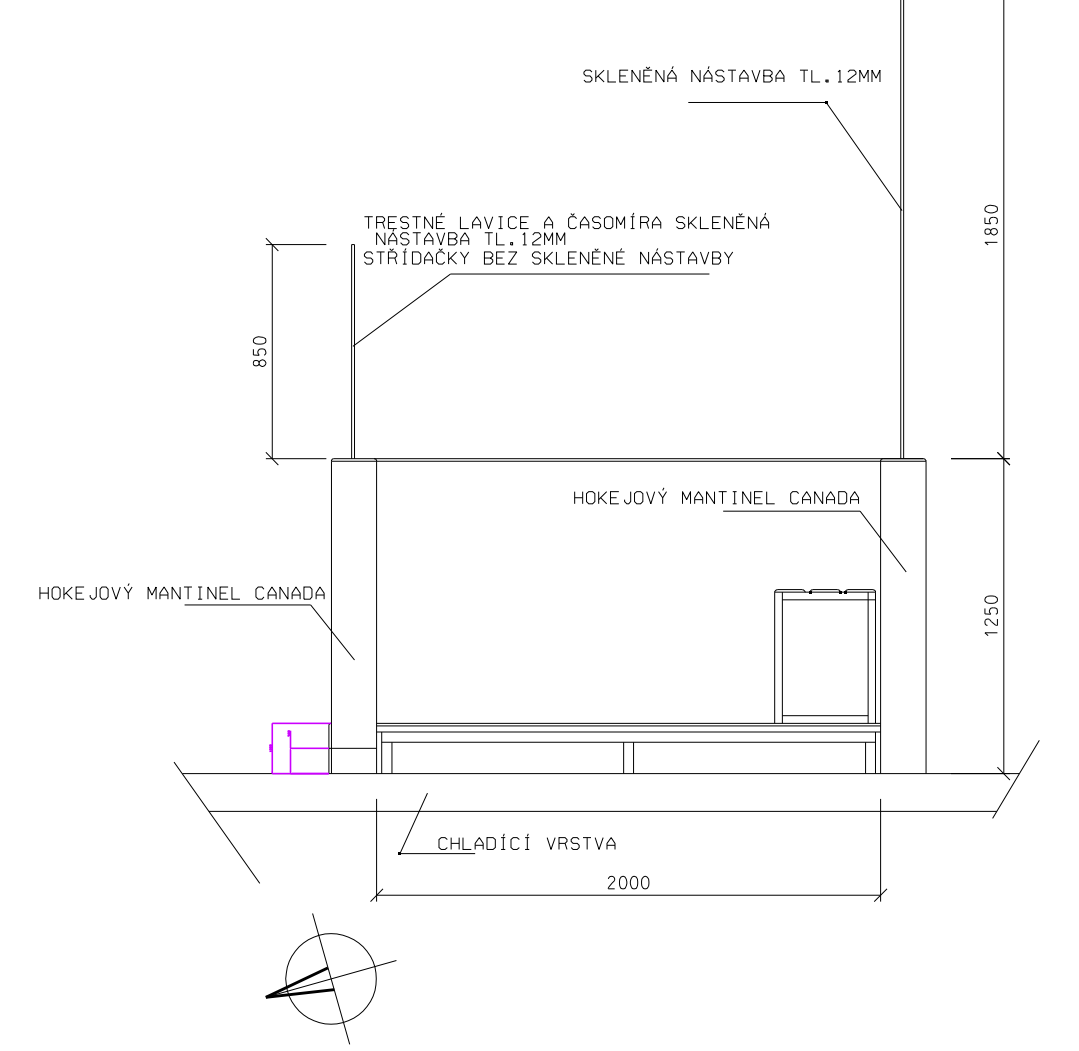

SCHĚMATICKÝ
REZ STRIDÁČKOU

MĚRITELNÁ VEŠTĚNÁ	MĚRITELNÁ VEŠTĚNÁ

*0,000+212,680m.n.m.
 INVESTOR : OBČANSKÉ ZDRUŽENÉ KOŠICKÁ ARÉNA, Nerudova 12, 04001 Košice

	KOPRA KOSICE KOSICE	KOPRA KOSICE KOSICE	KOPRA KOSICE KOSICE
PRÍSTAVBA ZÁMĚHO ŠTADIÓNA		PRÍSTAVBA ZÁMĚHO ŠTADIÓNA	
SO 01 PRÍSTAVBA ŠTADIÓNA		SO 01 PRÍSTAVBA ŠTADIÓNA	
PODPISY 1MP - SCHĚMA		APRIL 2006	
ARCHITEKTURO-ŠTAVEBNÁ ČASŤ		PRÍSTAVBA ŠTADIÓNA	
MŠ	SO 01	MŠ	SO 01 MŠ 004